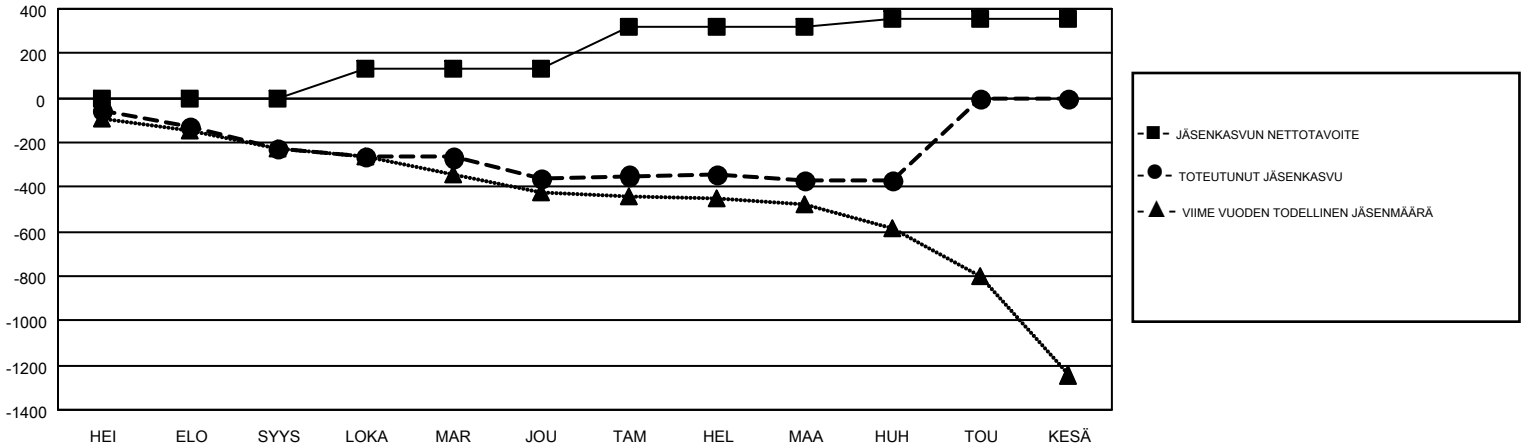

GMT MONTHLY MEMBERSHIP PROGRESS REPORT

Results as of: 4/30/2019

Multiple District 107

LOCATION: FINLAND

GMT: ANTTI FORSELL

GMT VAALIPIIRI 4

| Klubit | | | | jäsentä | | | |
|--------------------|----------------------|--------------|------------------|--------------------|--------------------------|-----------------------|---|
| TULOKSET 2018-2019 | | | | TULOKSET 2018-2019 | | | |
| NELJÄNNES | UUDEN KLUBIN TAVOITE | UUDET KLUBIT | LOPETETUT KLUBIT | NELJÄNNES | JÄSENKASVUN NETTOTAVOITE | TOTEUTUNUT JÄSENKASVU | POISTETUT JÄSENET (mukaan lukien siirrot) |
| HEI/ELO/SYYS | 3 | 0 | 9 | HEI/ELO/SYYS | 0 | 153 | 345 |
| LOKA/MAR/JOU | 3 | 0 | 1 | LOKA/MAR/JOU | 132 | 331 | 435 |
| TAM/HEL/MAA | 5 | 1 | 0 | TAM/HEL/MAA | 188 | 331 | 308 |
| HUH/TOU/KESÄ | 3 | 0 | 0 | HUH/TOU/KESÄ | 35 | 131 | 125 |

TAVOITTEET JA UUDET KLUBIT, KUMULATIIVINEN

TAVOITTEET JA JÄSENET, KUMULATIIVINEN

| | | |
|--|--|--|
| LAKKAUTETUT KLUBIT: 10 | 435 CLUBS OF 904 LISÄNNYT YHDEN TAI USEAMMAN UUTTA JÄSENTÄ | SUKUPUOLIJAKAUMA MIES 17,285 (79.10%) NAINEN 4,568 (20.90%) |
| ERONNEET JÄSENET KUOLLUT 148 KLUBI LAKKAUTETTU 0 MUUT 1,063 YHTEENSÄ 1,211 | KLIKKA TÄSTÄ NÄHDÄKSESI KUMULATIIVISET JÄSENTIEDOT | PERHEJÄSENIÄ YHTEENSÄ 520 PERHEJÄSENET, JOTKA MAKSAVAT PUOLET JÄSENMAKSUSTA 260 |