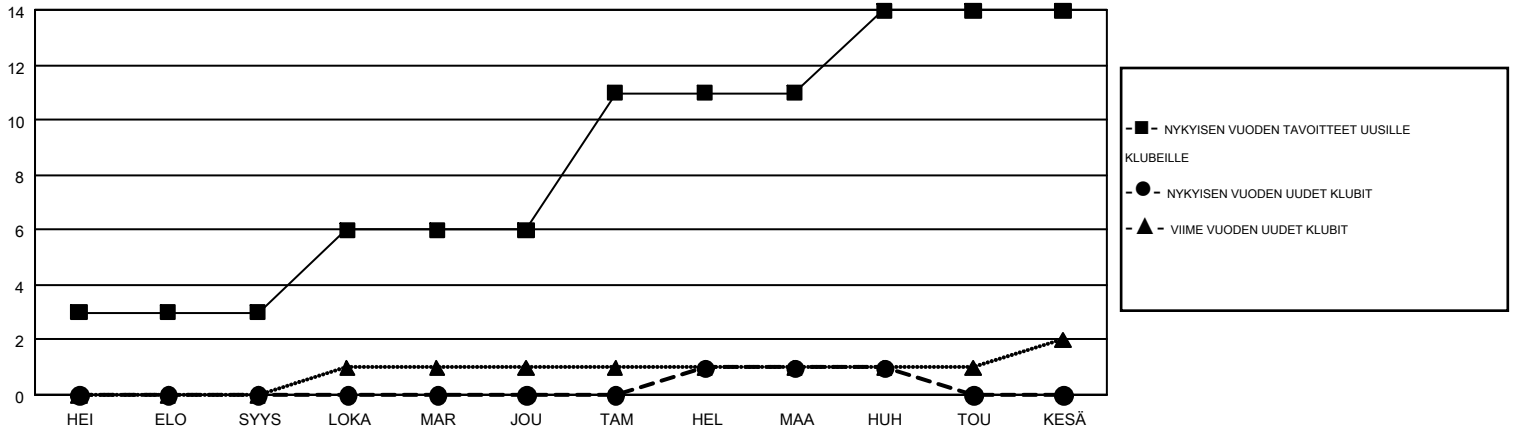

GMT MONTHLY MEMBERSHIP PROGRESS REPORT

Results as of: 4/30/2019

Multiple District 107

LOCATION: FINLAND

GMT: ANTTI FORSELL

GMT VAALIPIIRI 4

| Klubit | | | | jäsentä | | | |
|--------------------|----------------------|--------------|------------------|--------------------|--------------------------|-----------------------|---|
| TULOKSET 2018-2019 | | | | TULOKSET 2018-2019 | | | |
| NELJÄNNES | UUDEN KLUBIN TAVOITE | UUDET KLUBIT | LOPETETUT KLUBIT | NELJÄNNES | JÄSENKASVUN NETTOTAVOITE | TOTEUTUNUT JÄSENKASVU | POISTETUT JÄSENET (mukaan lukien siirrot) |
| HEI/ELO/SYYS | 3 | 0 | 9 | HEI/ELO/SYYS | 0 | 153 | 345 |
| LOKA/MAR/JOU | 3 | 0 | 1 | LOKA/MAR/JOU | 132 | 331 | 435 |
| TAM/HEL/MAA | 5 | 1 | 0 | TAM/HEL/MAA | 188 | 331 | 308 |
| HUH/TOU/KESÄ | 3 | 0 | 0 | HUH/TOU/KESÄ | 35 | 131 | 125 |

TAVOITTEET JA UUDET KLUBIT, KUMULATIIVINEN

TAVOITTEET JA JÄSENET, KUMULATIIVINEN

| | | |
|--|--|--|
| LAKKAUTETUT KLUBIT: 10 | 435 CLUBS OF 904 LISÄNNYT YHDEN TAI USEAMMAN UUTTA JÄSENTÄ | SUKUPUOLIJAKAUMA MIES 17,285 (79.10%) NAINEN 4,568 (20.90%) |
| ERONNEET JÄSENET KUOLLUT 148 KLUBI LAKKAUTETTU 0 MUUT 1,063 YHTEENSÄ 1,211 | KLIKKA TÄSTÄ NÄHDÄKSESI KUMULATIIVISET JÄSENTIEDOT | PERHEJÄSENIÄ YHTEENSÄ 520 PERHEJÄSENET, JOTKA MAKSAVAT PUOLET JÄSENMAKSUSTA 260 |